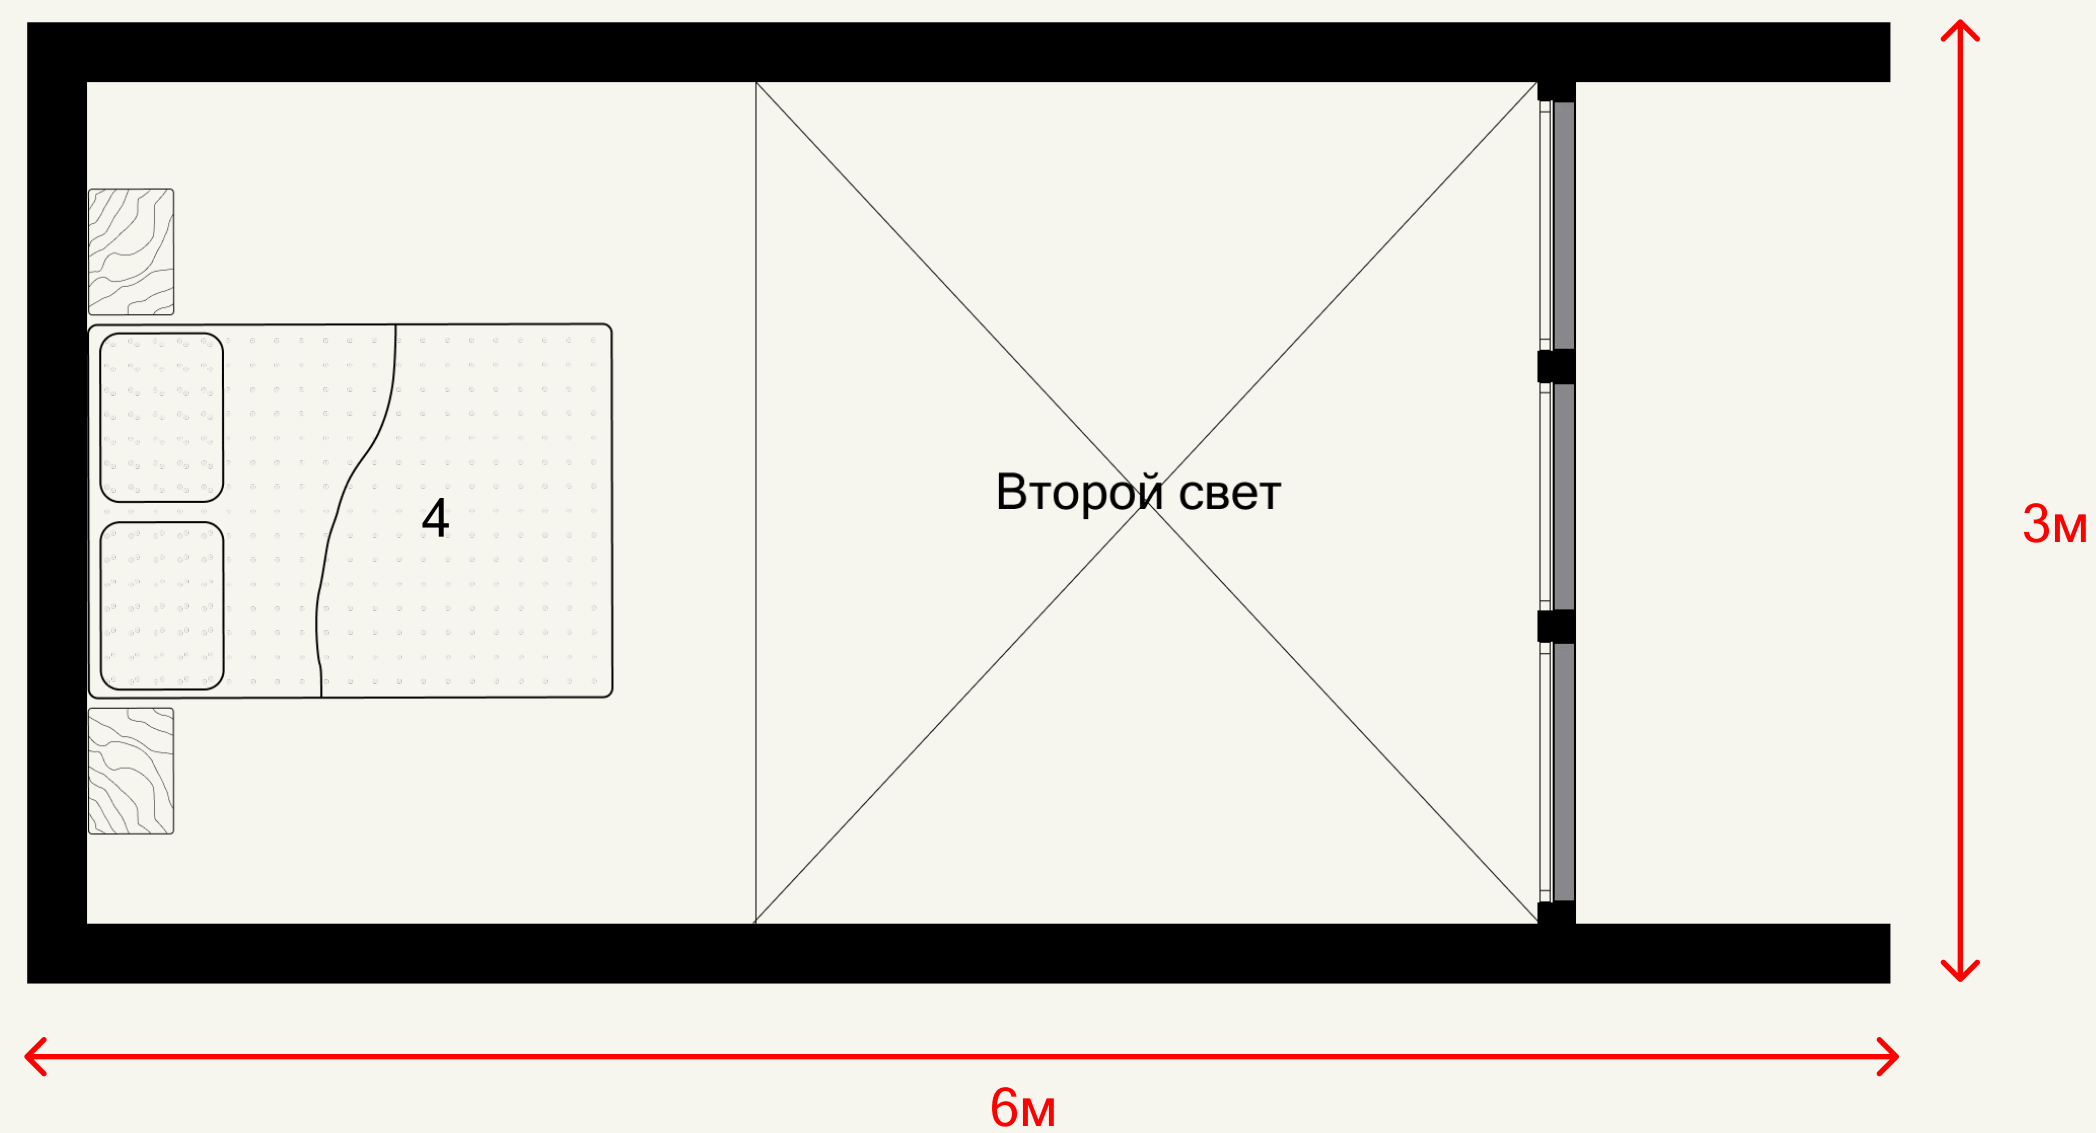

VITA mini

1 Патио	2,81м²
2 Гостиная	9,43м²
3 Сан. узел	3,78м²
4 Антресоль	6,31м²

1 этаж

2 этаж