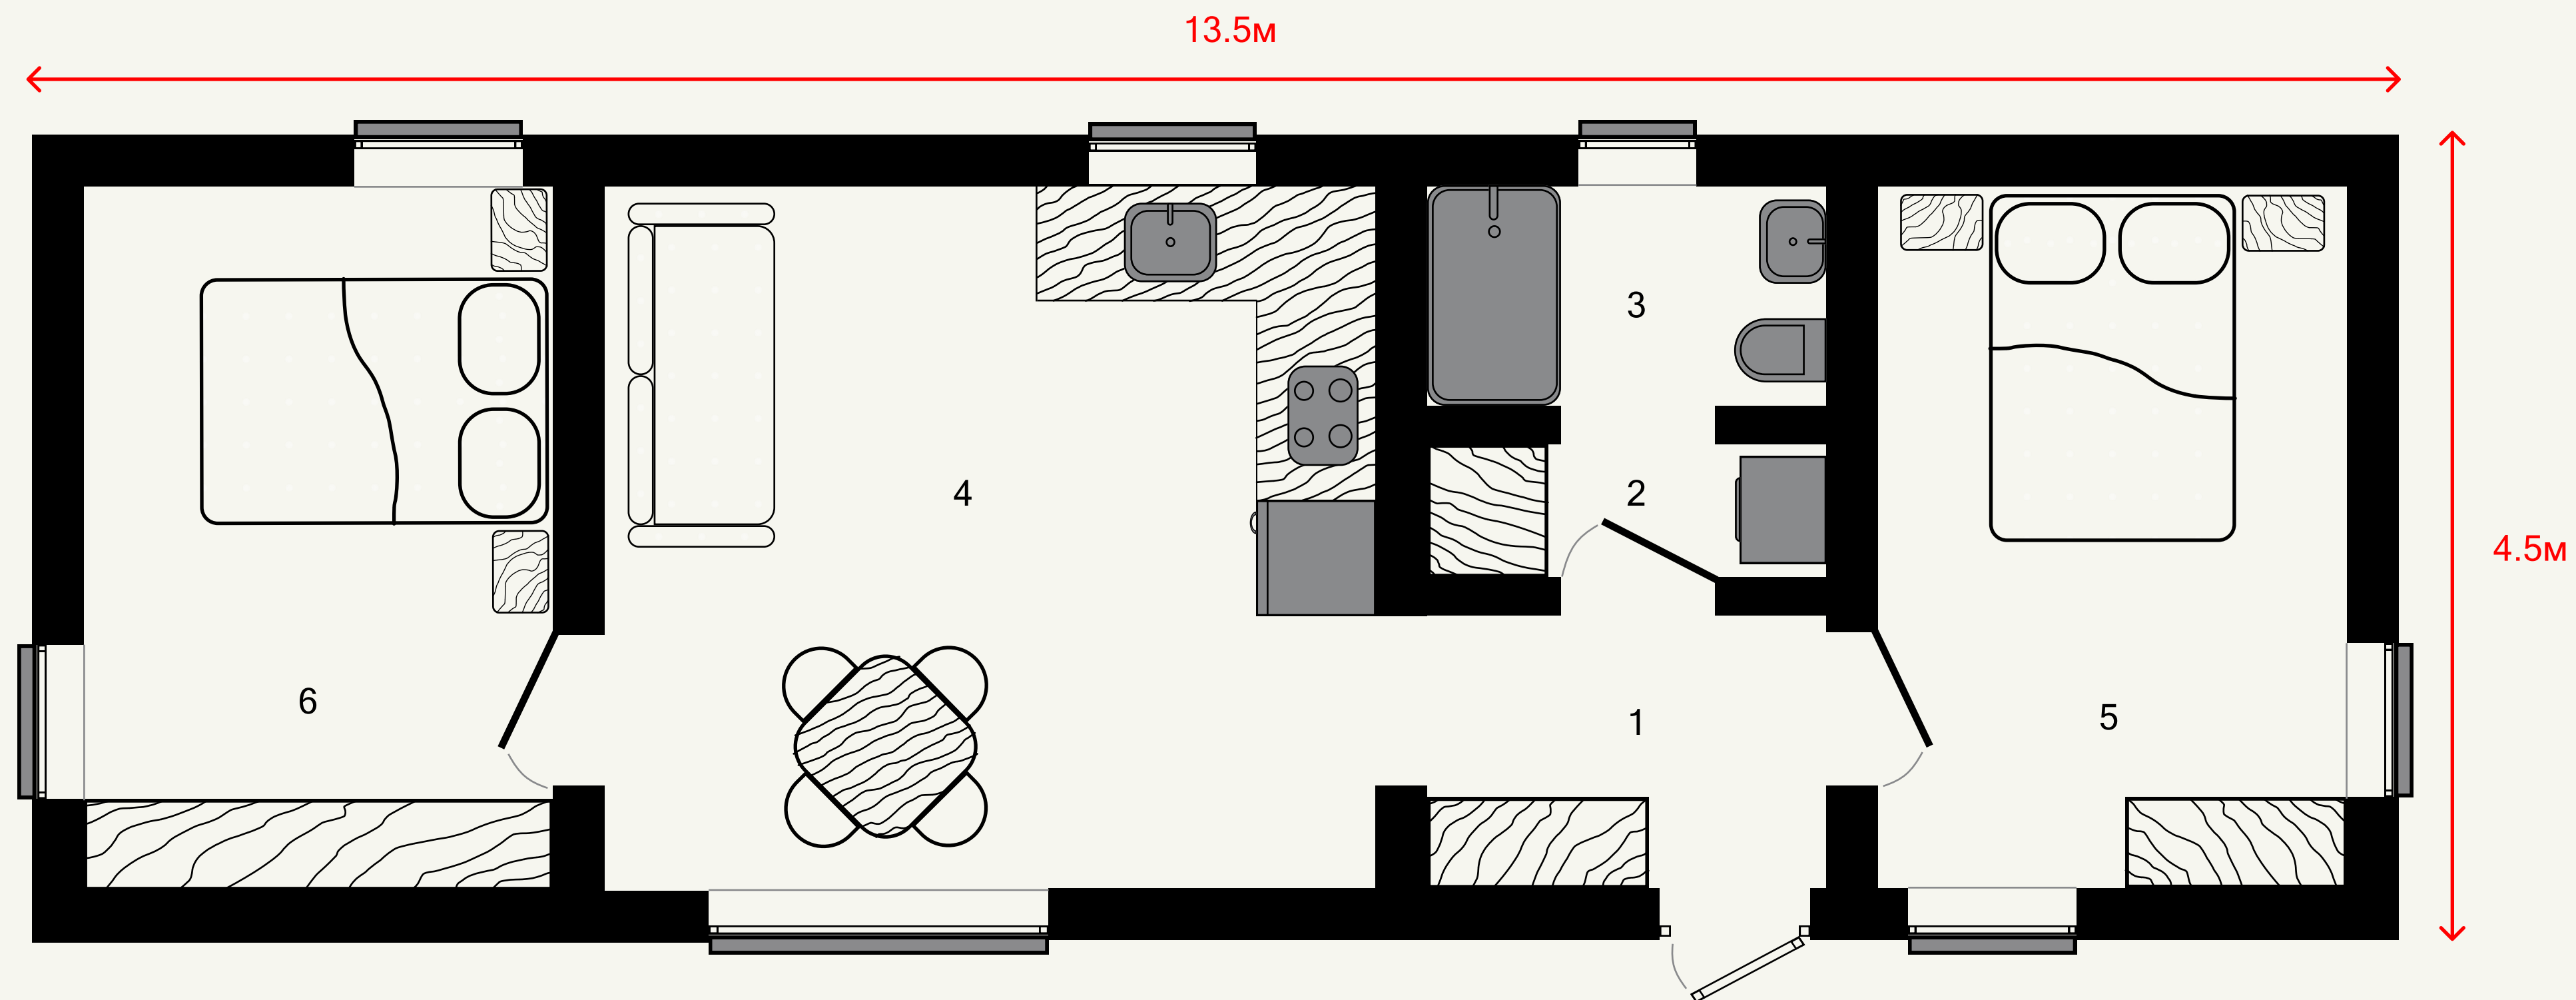

1 Прихожая	3.8м ²
2 Тех. помещение	1.9м ²
3 Ванная	3.1м ²
4 Кухня-гостиная	18.6м ²
5 Спальня	11.3м ²

Доступно расширение дома с помощью пристройки террас и дополнительных комнат.

TwoDOM

FORMA вариант 1

Общая площадь: 61м²
Полезная площадь: 50м²

Если надо еще больше

FORMAL вариант 1

1 Прихожая	3.8м ²
2 Тех. помещение	1.9м ²
3 Ванная	3.1м ²
4 Кухня-гостиная	18.6м ²
5 Спальня	6.4м ²
6 Спальня	11.3м ²
7 Холл	4.4м ²

Доступно расширение дома с помощью пристройки террас и дополнительных комнат.

TWODOM

FORMA вариант 2

Общая площадь: 61м²
Полезная площадь: 50м²

FORMA вариант 2

1 Прихожая	3.8м ²
2 Тех. помещение	1.9м ²
3 Ванная	3.1м ²
4 Кухня-гостиная	18.6м ²
5 Спальня	11.3м ²
6 Спальня	11.3м ²

Доступно расширение дома с помощью пристройки террас и дополнительных комнат.

TWODOM

FORMA XL

Один для всех

Общая площадь: 74м²
Полезная площадь: 61м²

FORMA XL

1 Прихожая	3.8м ²
2 Тех. помещение	1.9м ²
3 Ванная	3.1м ²
4 Кухня-гостиная	18.6м ²
5 Спальня	6.4м ²
6 Спальня	11.3м ²
7 Холл	4.4м ²
8 Спальня	11.3м ²