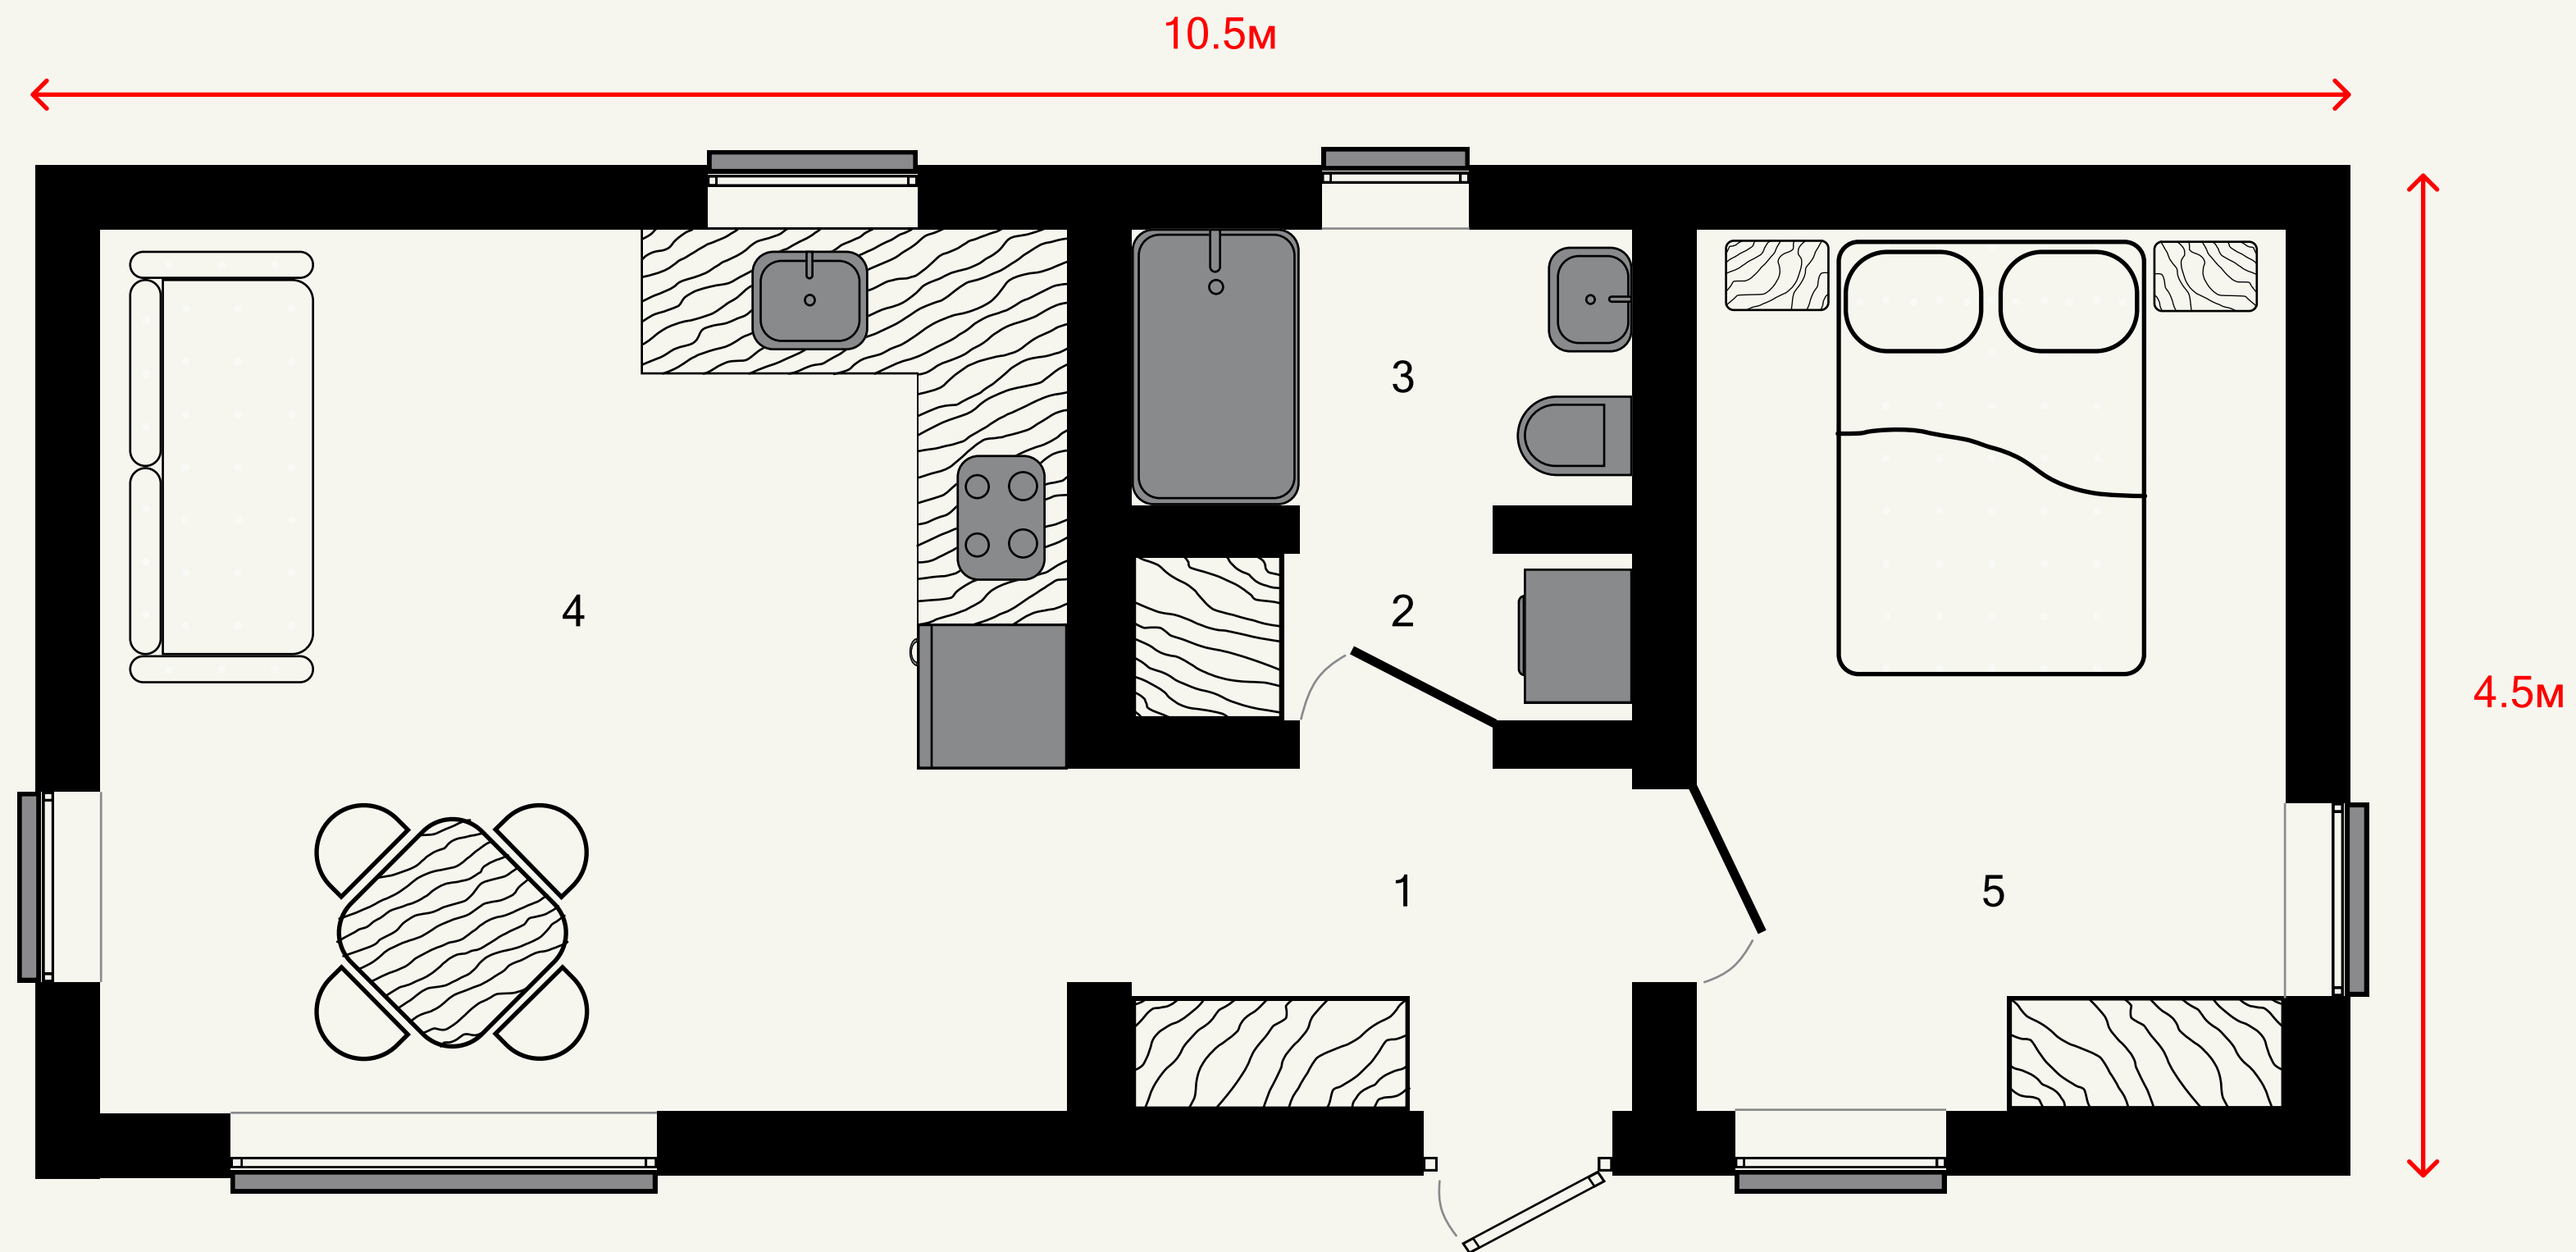

FORMAS

1 Прихожая	3.8м ²
2 Тех. помещение	1.9м ²
3 Ванная	3.1м ²
4 Кухня-гостиная	18.6м ²

Доступно расширение дома с помощью пристройки террас и дополнительных комнат.

TwoDOM

FORMAM

Если надо больше

Общая площадь: 47м²
Полезная площадь: 39м²

1 Прихожая	3.8м ²
2 Тех. помещение	1.9м ²
3 Ванная	3.1м ²
4 Кухня-гостиная	18.6м ²
5 Спальня	11.3м ²

Доступно расширение дома с помощью пристройки террас и дополнительных комнат.

TwoDOM

FORMA вариант 1

Общая площадь: 61м²
Полезная площадь: 50м²

TWODOM

FORMA вариант 2

Общая площадь: 61м²
Полезная площадь: 50м²

FORMA вариант 2

1 Прихожая	3.8м ²
2 Тех. помещение	1.9м ²
3 Ванная	3.1м ²
4 Кухня-гостиная	18.6м ²
5 Спальня	11.3м ²
6 Спальня	11.3м ²

Доступно расширение дома с помощью пристройки террас и дополнительных комнат.

TWODOM

FORMA XL

Один для всех

Общая площадь: 74м²
Полезная площадь: 61м²

FORMA XL

1 Прихожая	3.8м ²
2 Тех. помещение	1.9м ²
3 Ванная	3.1м ²
4 Кухня-гостиная	18.6м ²
5 Спальня	6.4м ²
6 Спальня	11.3м ²
7 Холл	4.4м ²
8 Спальня	11.3м ²