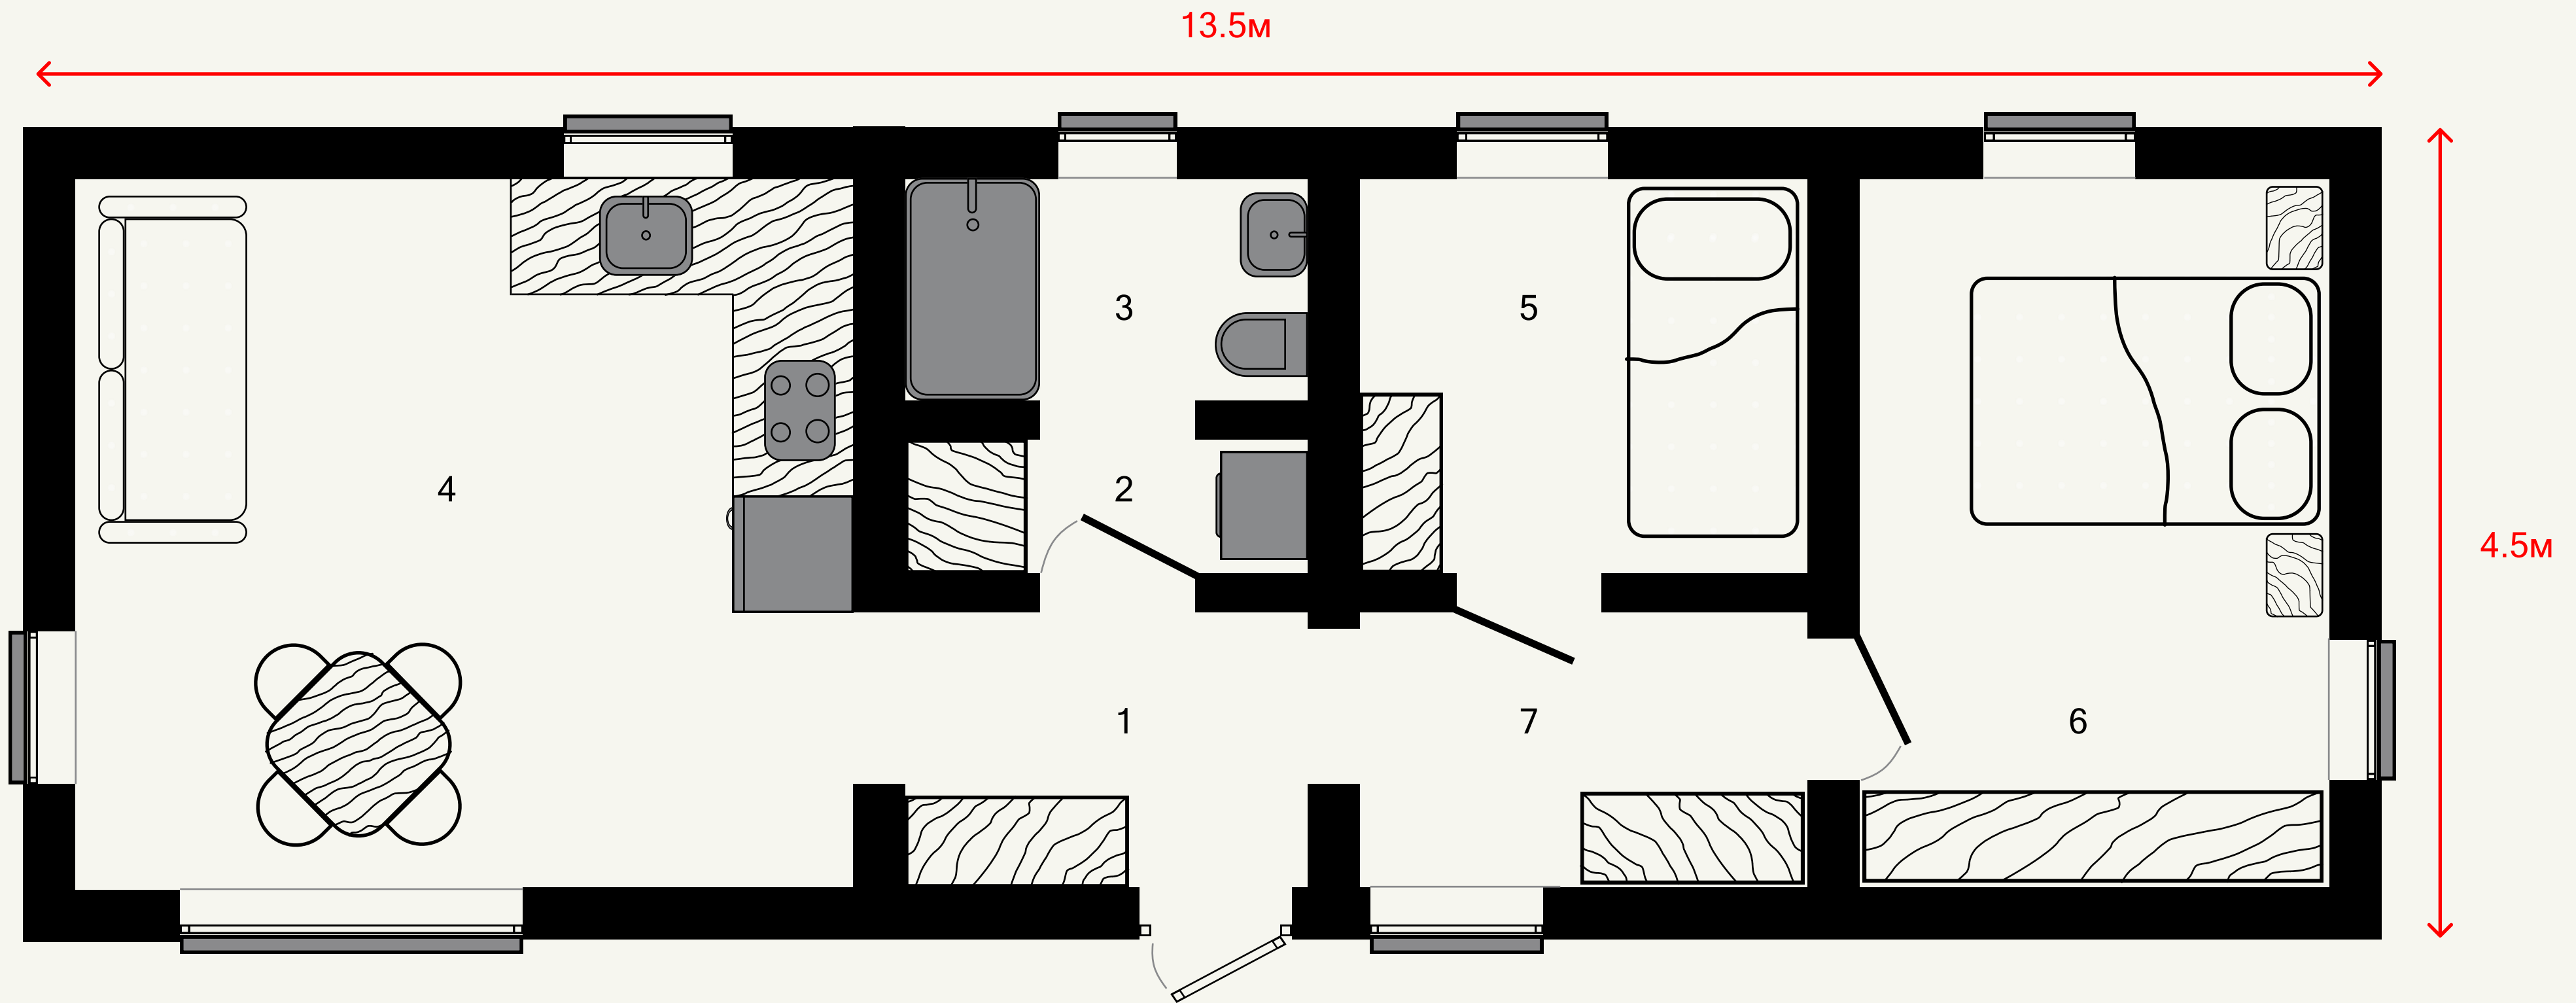

1 Прихожая	3.8м ²
2 Тех. помещение	1.9м ²
3 Ванная	3.1м ²
4 Кухня-гостиная	18.6м ²
5 Спальня	11.3м ²

Доступно расширение дома с помощью пристройки террас и дополнительных комнат.

TwoDOM

FORMA вариант 1

Общая площадь: 61м²
Полезная площадь: 50м²

Если надо еще больше

FORMAL вариант 1

1 Прихожая	3.8м ²
2 Тех. помещение	1.9м ²
3 Ванная	3.1м ²
4 Кухня-гостиная	18.6м ²
5 Спальня	6.4м ²
6 Спальня	11.3м ²
7 Холл	4.4м ²

Доступно расширение дома с помощью пристройки террас и дополнительных комнат.

TWODOM

FORMA вариант 2

Общая площадь: 61м²
Полезная площадь: 50м²

FORMA вариант 2

1 Прихожая	3.8м ²
2 Тех. помещение	1.9м ²
3 Ванная	3.1м ²
4 Кухня-гостиная	18.6м ²
5 Спальня	11.3м ²
6 Спальня	11.3м ²

Доступно расширение дома с помощью пристройки террас и дополнительных комнат.

TWODOM

FORMA XL

Один для всех

Общая площадь: 74м²
Полезная площадь: 61м²

FORMA XL

1 Прихожая	3.8м ²
2 Тех. помещение	1.9м ²
3 Ванная	3.1м ²
4 Кухня-гостиная	18.6м ²
5 Спальня	6.4м ²
6 Спальня	11.3м ²
7 Холл	4.4м ²
8 Спальня	11.3м ²