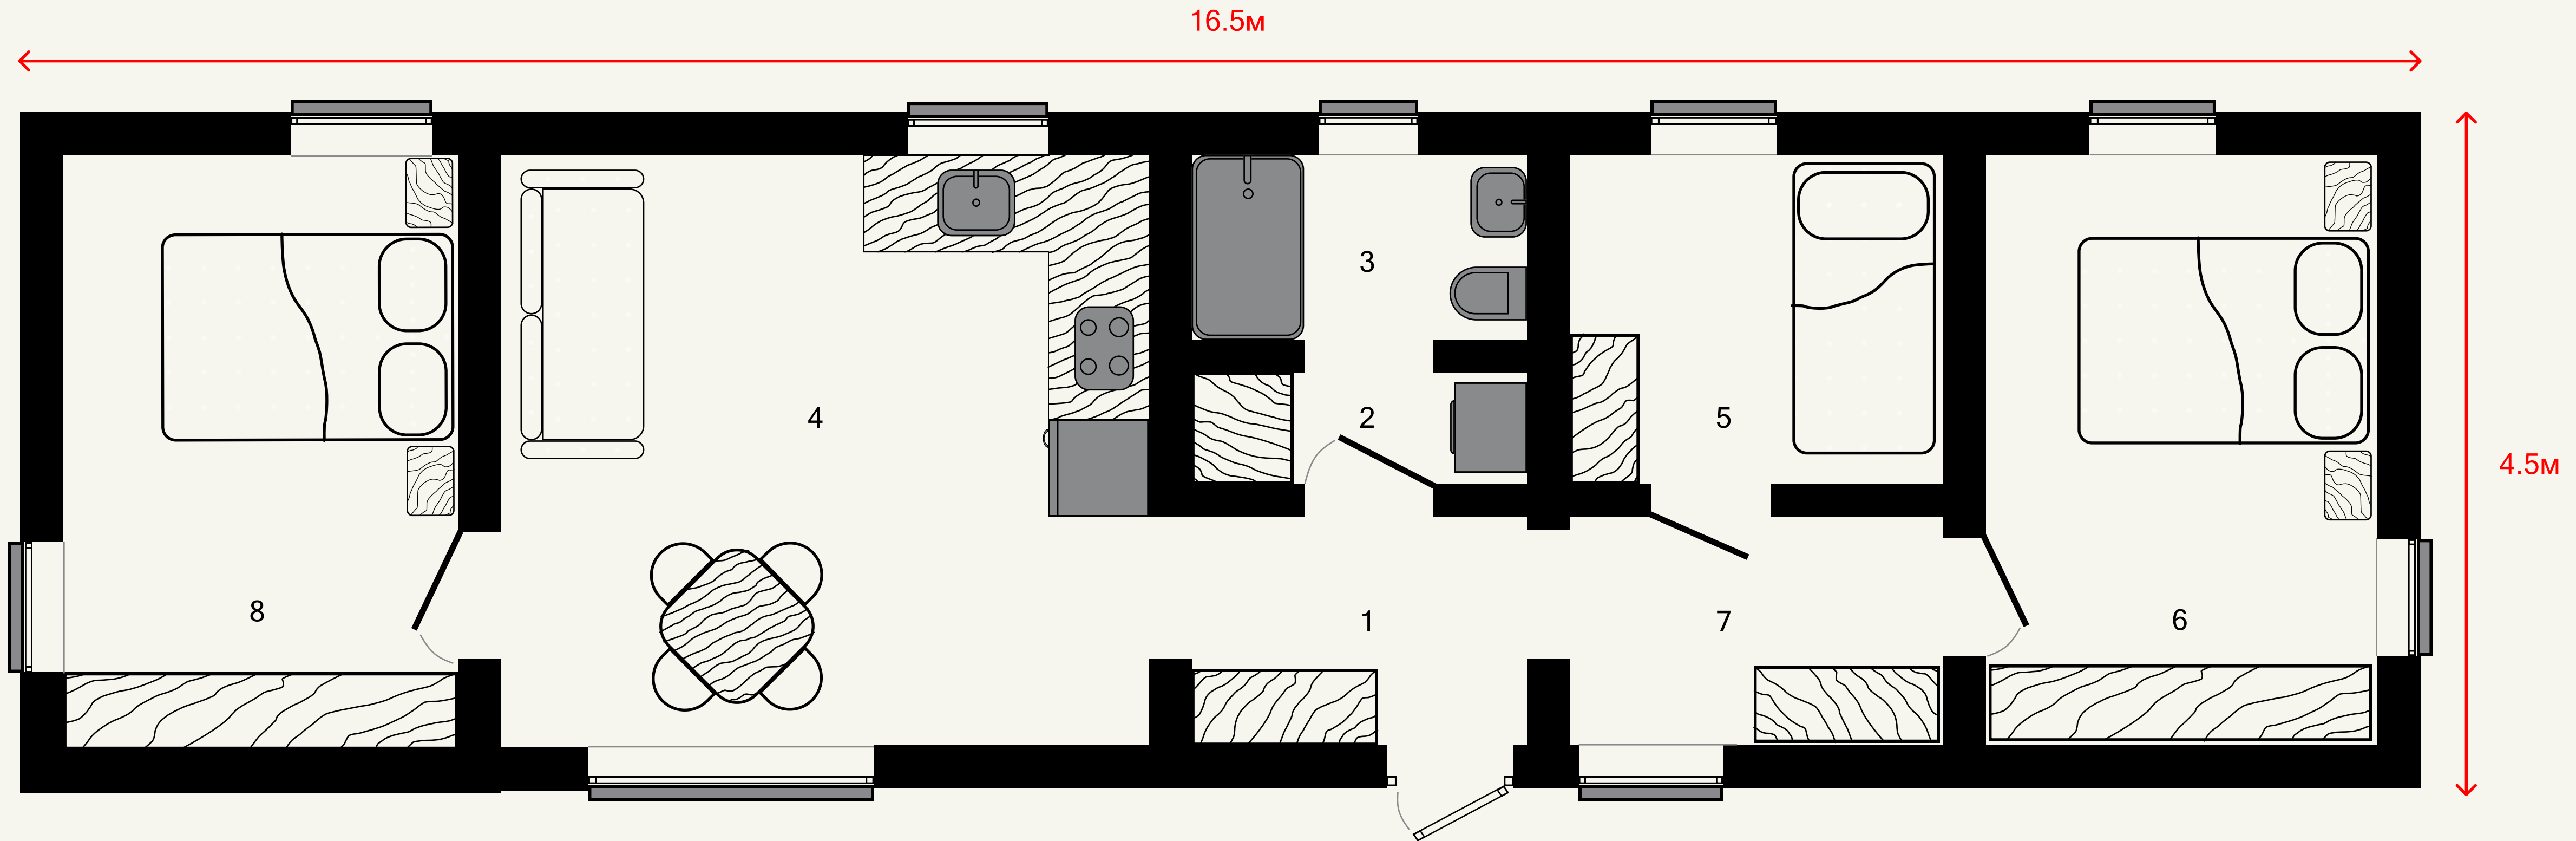

1 Прихожая	3.8м ²
2 Тех. помещение	1.9м ²
3 Ванная	3.1м ²
4 Кухня-гостиная	18.6м ²
5 Спальня	11.3м ²

Доступно расширение дома с помощью пристройки террас и дополнительных комнат.

TwoDOM

FORMA вариант 1

Общая площадь: 61м²
Полезная площадь: 50м²

TWODOM

FORMA вариант 2

Общая площадь: 61м²
Полезная площадь: 50м²

FORMA вариант 2

1 Прихожая	3.8м ²
2 Тех. помещение	1.9м ²
3 Ванная	3.1м ²
4 Кухня-гостиная	18.6м ²
5 Спальня	11.3м ²
6 Спальня	11.3м ²

Доступно расширение дома с помощью пристройки террас и дополнительных комнат.

TWODOM

FORMA XL

Один для всех

Общая площадь: 74м²
Полезная площадь: 61м²

FORMA XL

1 Прихожая	3.8м ²
2 Тех. помещение	1.9м ²
3 Ванная	3.1м ²
4 Кухня-гостиная	18.6м ²
5 Спальня	6.4м ²
6 Спальня	11.3м ²
7 Холл	4.4м ²
8 Спальня	11.3м ²

Доступно расширение дома с помощью пристройки террас и дополнительных комнат.

TWODOM

FORMA

Серия домов Forma - это гибкость планировки и адаптивность к изменениям в жизни.

Вам не придется сразу решать, какой именно дом Вам нужен на всю жизнь.