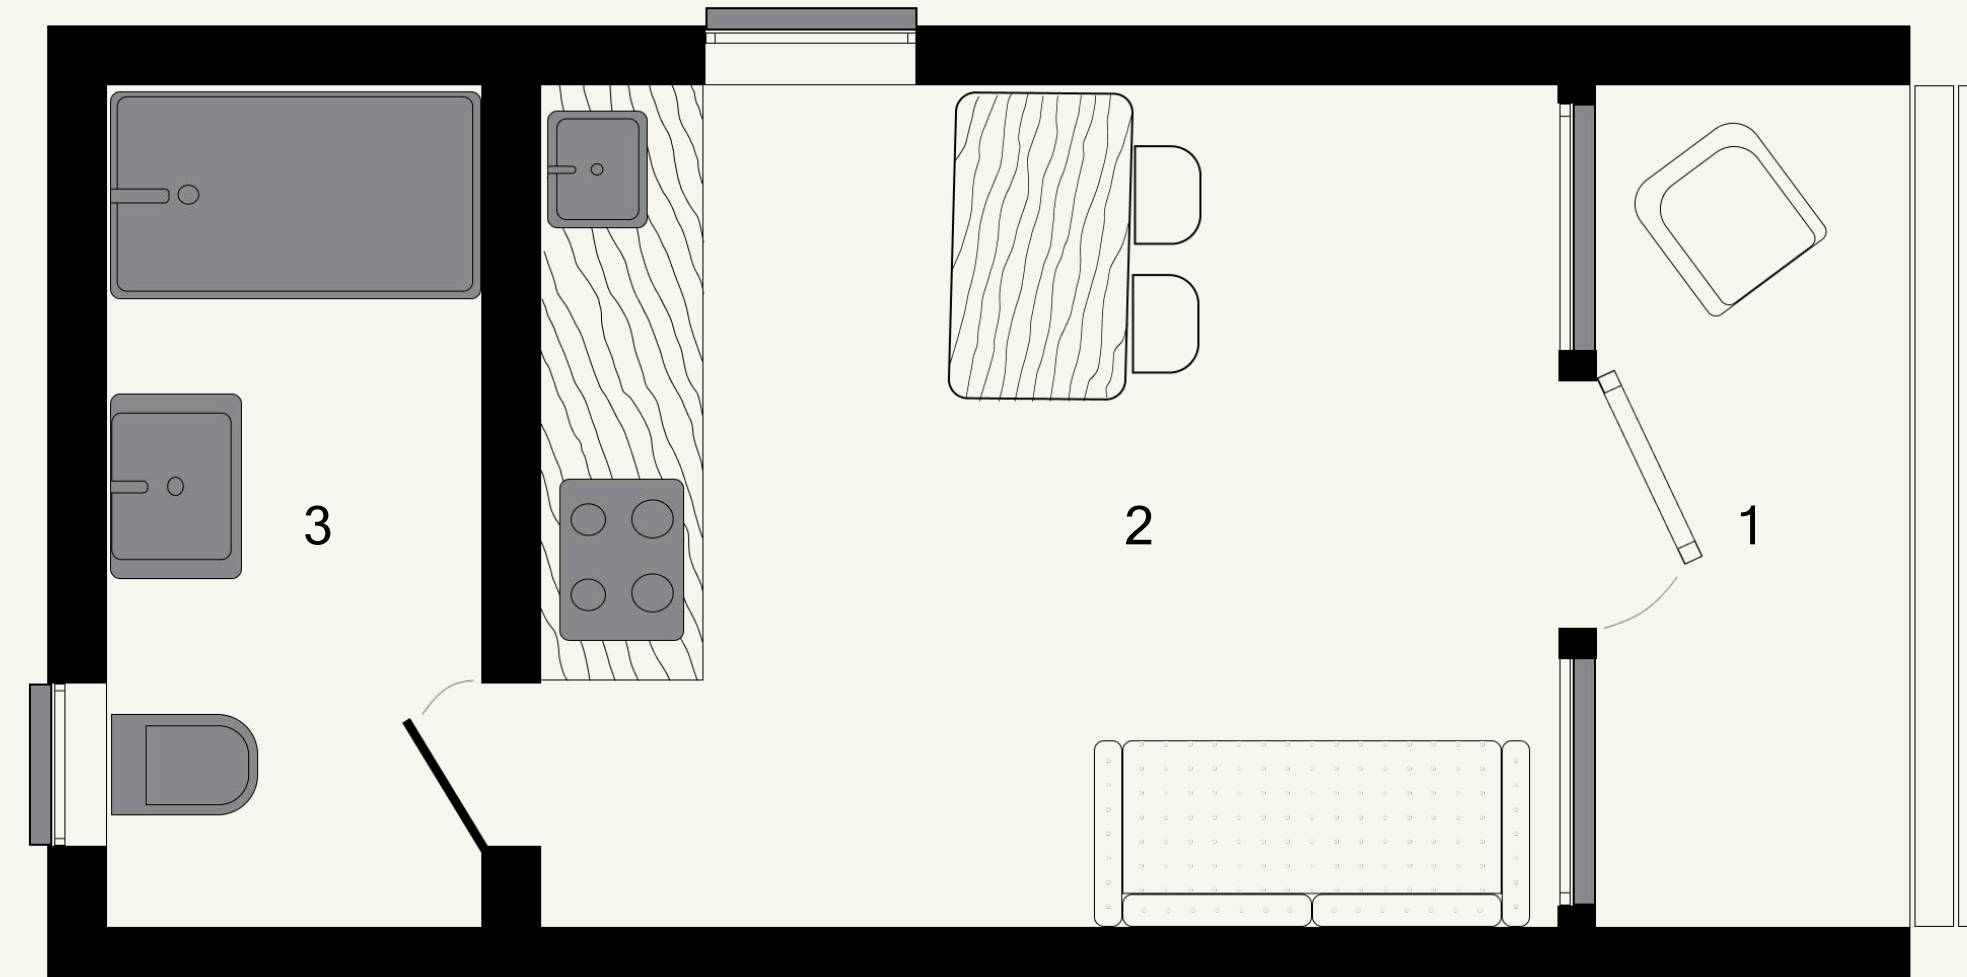

TWODOM

FORMA XL

Один для всех

Общая площадь: 74м²
Полезная площадь: 61м²

FORMA XL

1 Прихожая	3.8м ²
2 Тех. помещение	1.9м ²
3 Ванная	3.1м ²
4 Кухня-гостиная	18.6м ²
5 Спальня	6.4м ²
6 Спальня	11.3м ²
7 Холл	4.4м ²
8 Спальня	11.3м ²

TWODOM

TWODOM

VITA mini

Если больше
пока не надо

twoDOM

VITA mini

Хороших выходных

Общая площадь: 24м²
Полезная площадь: 20м²

VITA mini

1 Патио	2,81м ²
2 Гостиная	9,43м ²
3 Сан. узел	3,78м ²
4 Антресоль	6,31м ²

1 этаж

2 этаж

Twoodom

twodom

twodom.ru

Свяжитесь с нами в: