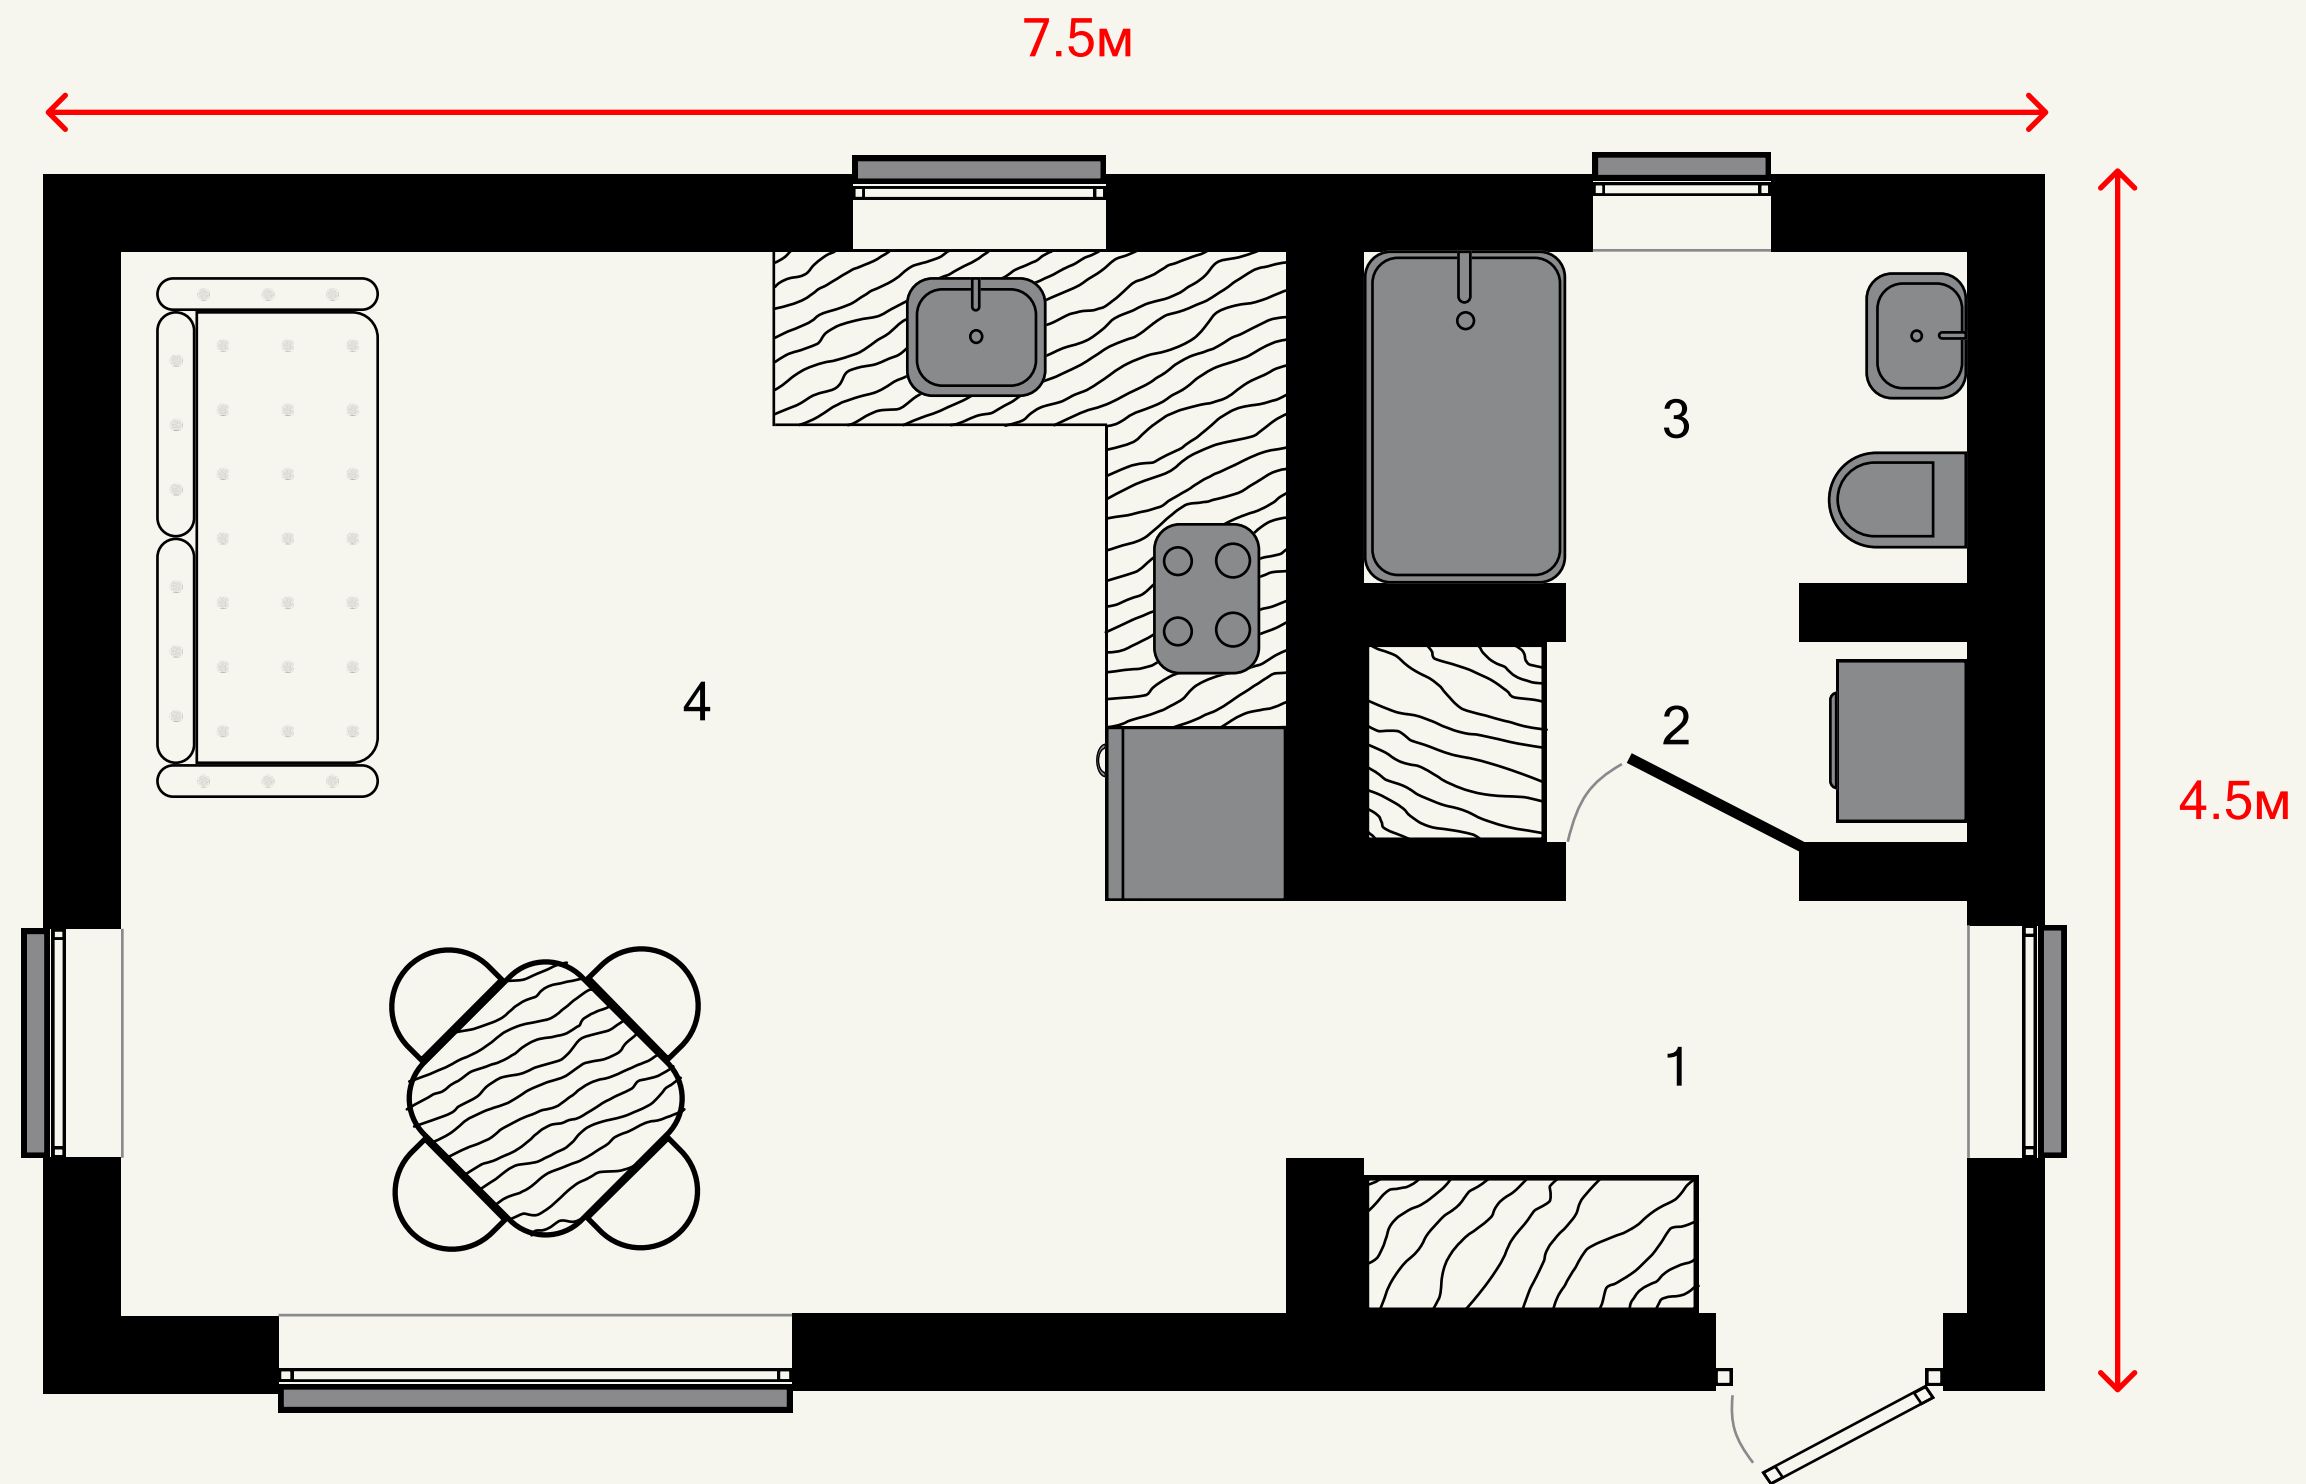

FORMAS

1 Прихожая	3.8м ²
2 Тех. помещение	1.9м ²
3 Ванная	3.1м ²
4 Кухня-гостиная	18.6м ²

Доступно расширение дома с помощью пристройки террас и дополнительных комнат.

TwoDOM

FORMAM

Если надо больше

Общая площадь: 47м²
Полезная площадь: 39м²

1 Прихожая	3.8м ²
2 Тех. помещение	1.9м ²
3 Ванная	3.1м ²
4 Кухня-гостиная	18.6м ²
5 Спальня	11.3м ²

Доступно расширение дома с помощью пристройки террас и дополнительных комнат.

TwoDOM

FORMA вариант 1

Общая площадь: 61м²
Полезная площадь: 50м²

TWODOM

FORMA вариант 2

Общая площадь: 61м²
Полезная площадь: 50м²

FORMA вариант 2

1 Прихожая	3.8м ²
2 Тех. помещение	1.9м ²
3 Ванная	3.1м ²
4 Кухня-гостиная	18.6м ²
5 Спальня	11.3м ²
6 Спальня	11.3м ²

Доступно расширение дома с помощью пристройки террас и дополнительных комнат.

TWODOM

FORMA XL

Один для всех

Общая площадь: 74м²
Полезная площадь: 61м²

FORMA XL

1 Прихожая	3.8м ²
2 Тех. помещение	1.9м ²
3 Ванная	3.1м ²
4 Кухня-гостиная	18.6м ²
5 Спальня	6.4м ²
6 Спальня	11.3м ²
7 Холл	4.4м ²
8 Спальня	11.3м ²