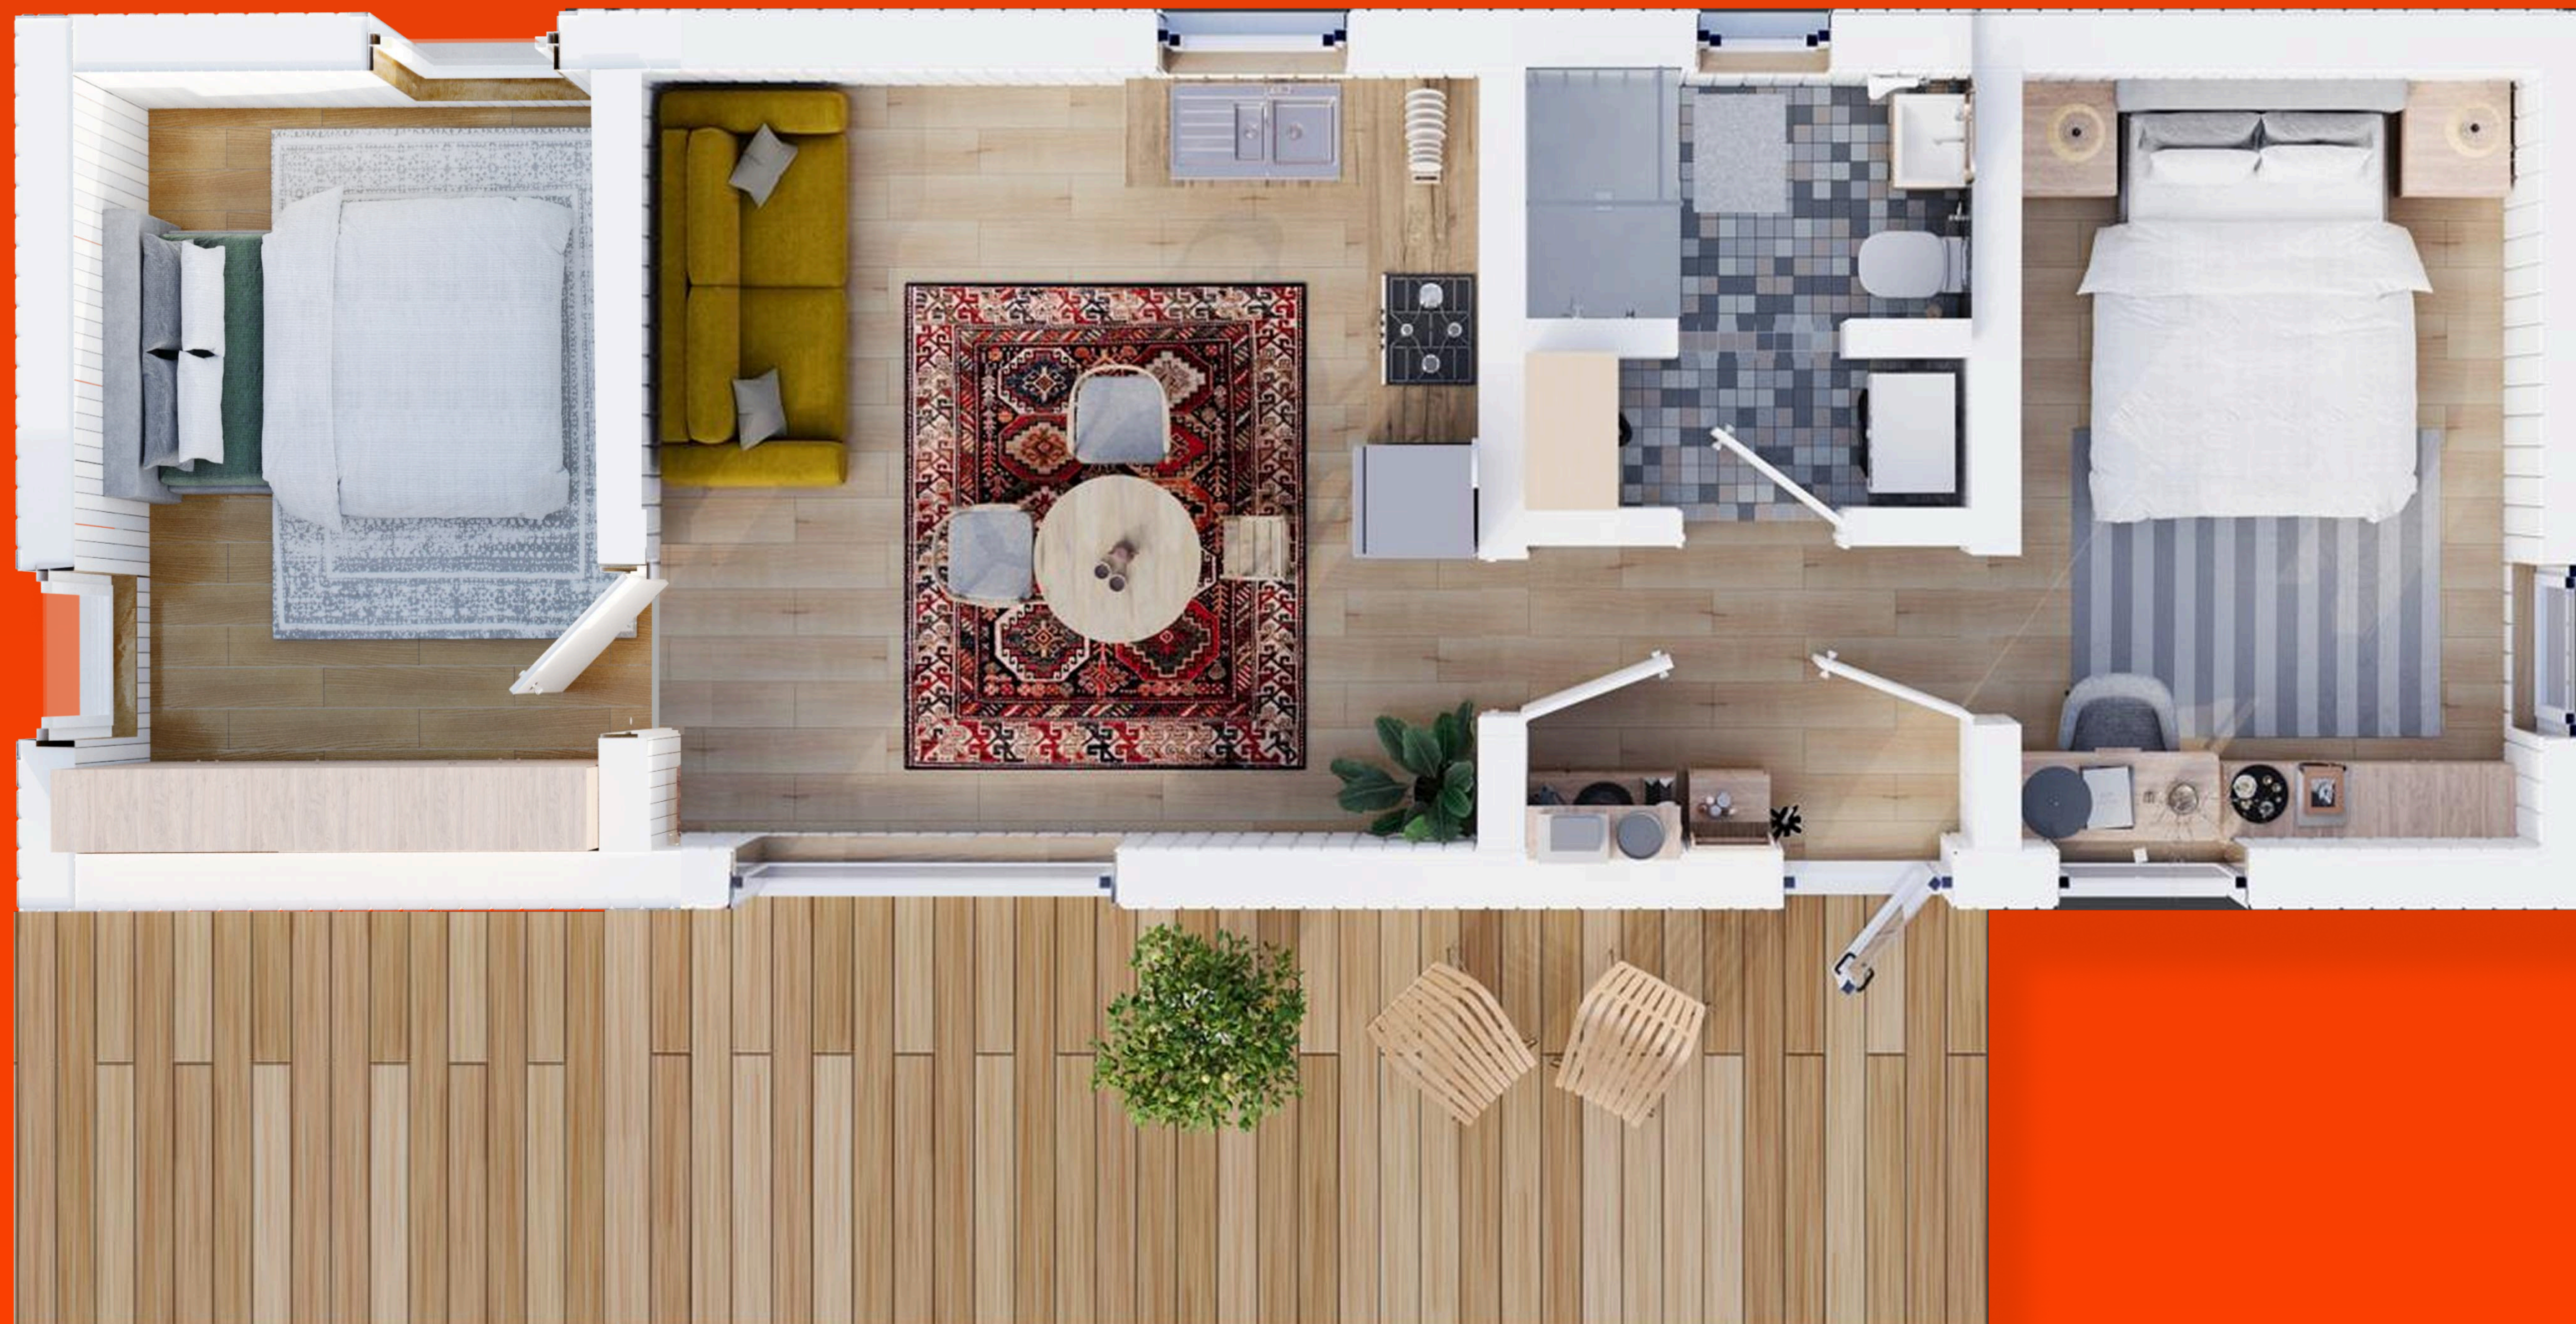

FORMA вариант 2

Общая площадь: 61м²
Полезная площадь: 50м²